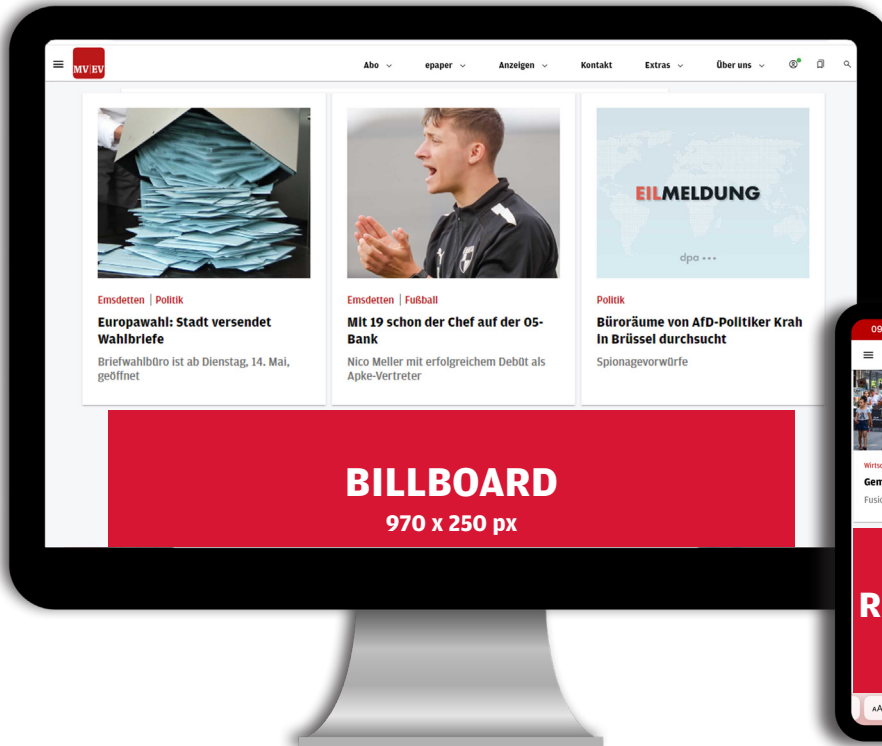

## **Belegung:**

Mobil und stationär:  
25€ pro tausend Einblendungen

Stationär: 300 x 600 px

Mobil: 300 x 250 px

Alle Preise sind Ortspreise zzgl. MwSt.

Grundpreis auf Anfrage.

Produktionskosten auf Anfrage.

# Auf der Startseite: **BILLBOARD**