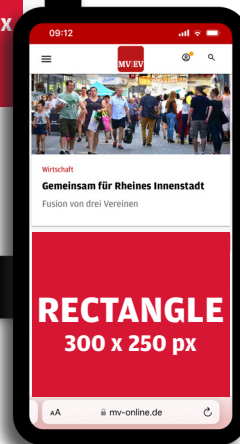

# Auf der Startseite: **HALFPAGE-AD**

Höchste Präsenz

Ihre Werbung wird am rechten Seitenrand neben dem redaktionellen Inhalt platziert.

## Belegung:

Mobil und stationär:  
25€ pro tausend Einblendungen

Stationär: 300 x 600 px

Mobil: 300 x 250 px

Die Halfpage-Ad vererbt sich auf Artikelenebene.

Alle Preise sind Ortspreise zzgl. MwSt.  
Grundpreis auf Anfrage.  
Produktionskosten auf Anfrage.

# Im Inhalt: **Rectangle**

**Ihre Werbung wird in den redaktionellen Content integriert.**