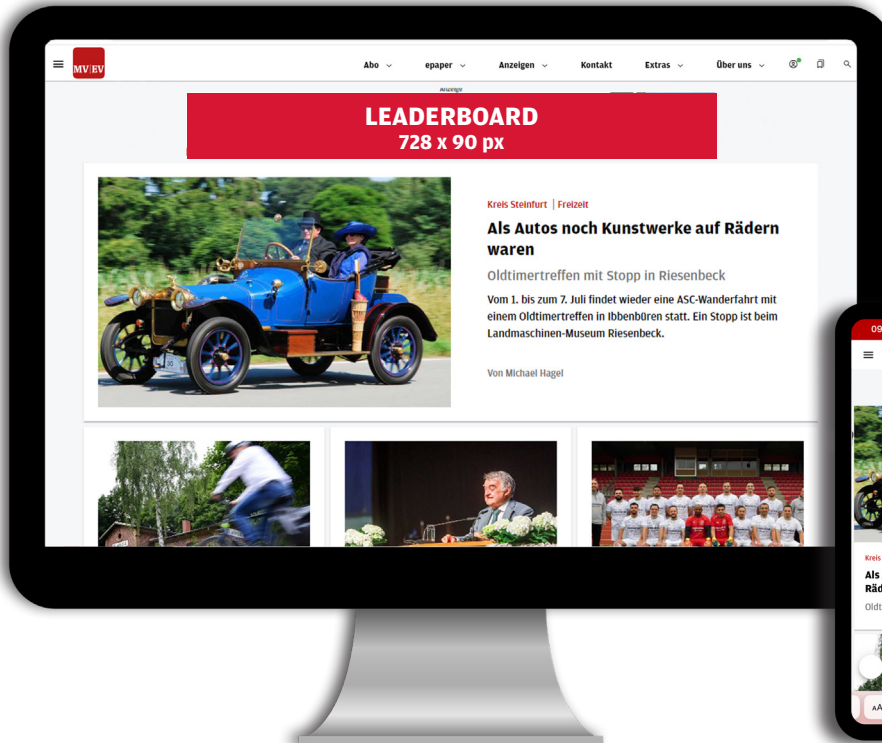

### Belegung:

Mobil und stationär:  
25€ pro tausend Einblendungen

Stationär: 970 x 250 px

Mobil: 300 x 250 px

Alle Preise sind Ortspreise zzgl. MwSt.

Grundpreis auf Anfrage.

Produktionskosten auf Anfrage.

# Leaderboard

Ändert in der mobilen Ansicht seine Größe vererbt sich von der Startseite bis auf Arteikelebene.