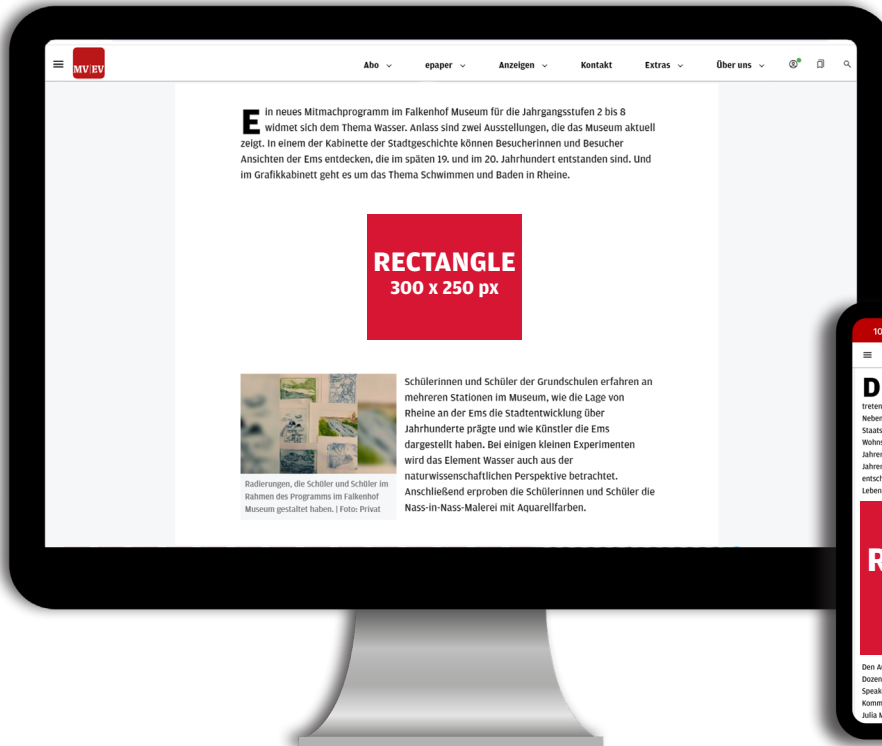

# Auf der Startseite: **HALFPAGE-AD**

Höchste Präsenz

Ihre Werbung wird am rechten Seitenrand neben dem redaktionellen Inhalt platziert.

## Belegung:

Mobil und stationär:  
25€ pro tausend Einblendungen

Stationär: 300 x 600 px

Mobil: 300 x 250 px

Die Halfpage-Ad vererbt sich auf Artikelenebene.

Alle Preise sind Ortspreise zzgl. MwSt.  
Grundpreis auf Anfrage.  
Produktionskosten auf Anfrage.

# Im Inhalt: **Rectangle**

**Ihre Werbung wird in den redaktionellen Content integriert.**